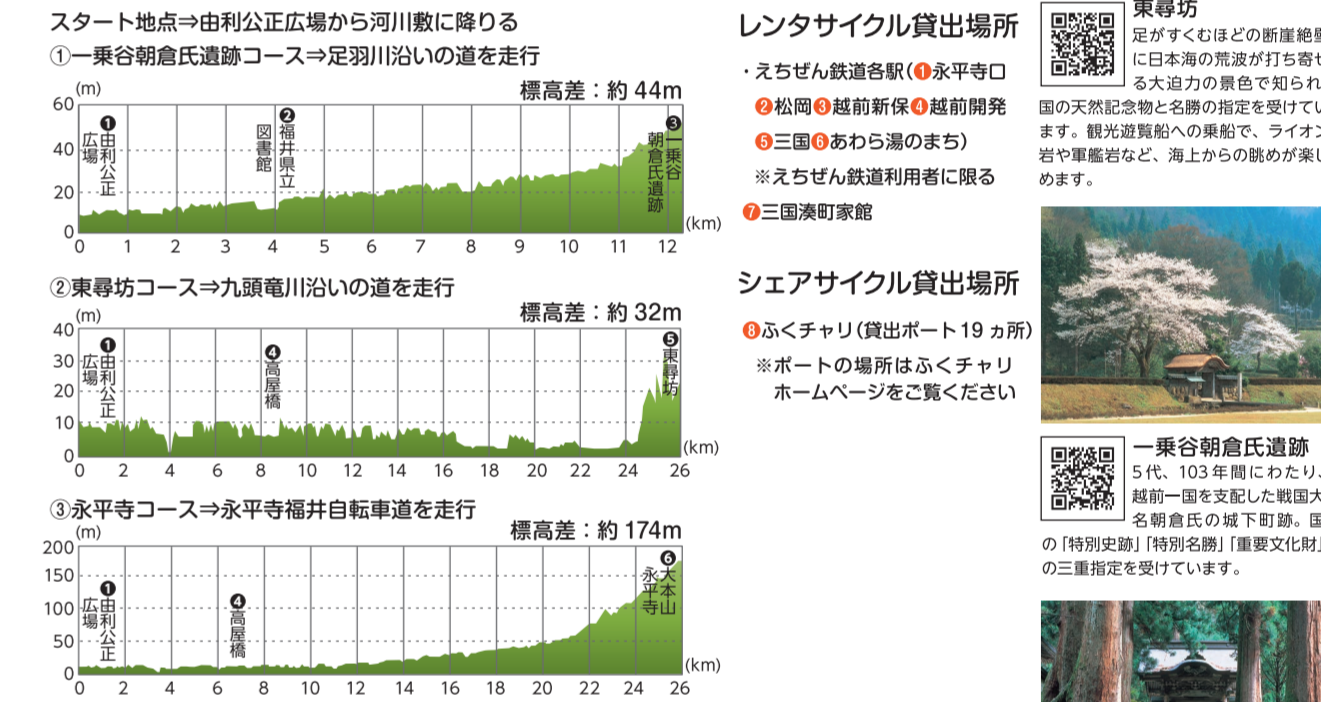

① 北湯湖ハミングロード

② 三国・あわらサイクリングコース

ふくい サイクリングルートマップ

GO CYCLING! TO FUKUI

● 発行・お問い合わせ先
福井県クルマに頼り過ぎない社会づくり推進県民会議
事務局: 福井県交通まちづくり課
TEL: 0776-20-0774

令和8年3月発行

③ 福井・坂井・永平寺観光地アクセスルート

- ① 一乗谷朝倉氏遺跡コース 距離: 約 12km 時間: 約 1時間
- ② 東尋坊コース 距離: 約 26km 時間: 約 2時間
- ③ 永平寺コース 距離: 約 26km 時間: 約 2時間

スタート地点⇒由利公正広場から河川敷に降りる
①一乗谷朝倉氏遺跡コース⇒足羽川沿いの道を走行

レンタサイクル貸出場所
●えちぜん鉄道各駅(○永平寺町)
●松岡●越前新保●越前開発
●三国●あわらのまち
※えちぜん鉄道利用者に限る
●三国津町家館

シェアサイクル貸出場所
●ふくチャリ(貸出ポート19カ所)
●ボートの場所はふくチャリホームページをご覧ください

東尋坊
定がすくむほどの断崖絶壁に日本海の荒波打ち寄せ、6大絶壁の景色で知られる。国の天然記念物と名勝の指定を受けています。観光バスへの乗船で、ライトアップや軍艦など、海上からの観めが楽しめます。