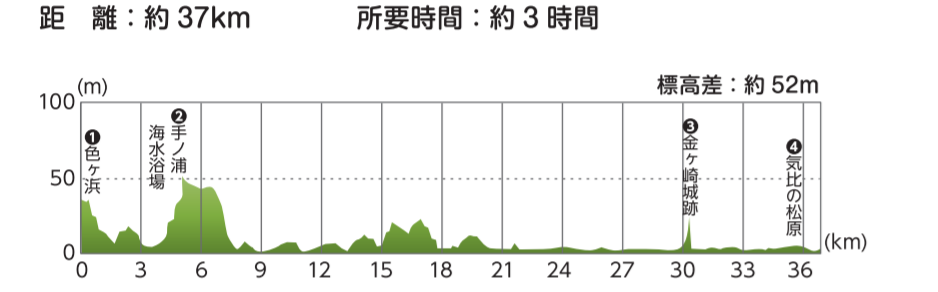

スタート地点⇒由利公正広場から河川敷に降りる
①一乗谷朝倉氏遺跡コース⇒足羽川沿いの道を走行

レンタサイクル貸出場所
●えちぜん鉄道各駅(○永平寺町)
●松岡●越前新保●越前開発
●三国●あわらのまち
※えちぜん鉄道利用者に限る
●三国津町家館

シェアサイクル貸出場所
●ふくチャリ(貸出ポート19カ所)
●ボートの場所はふくチャリホームページをご覧ください

東尋坊
定がすくむほどの断崖絶壁に日本海の荒波打ち寄せ、6大絶壁の景色で知られる。国の天然記念物と名勝の指定を受けています。観光バスへの乗船で、ライトアップや軍艦など、海上からの観めが楽しめます。

一乗谷朝倉氏遺跡
5代、103年間にわたる、越前一國を支配した戦国大名朝倉氏の居城跡。国の「特別史跡」「特別名勝」「重要文化財」の三重指定を受けています。

大木山永平寺
曹洞宗の奥院。通元禅師が1244年に開いた修行道場。坐禅、写経体験(有料)が可能です。白の塙を恐れ、自分向き合うことができます。

④ 永平寺福井自転車道

⑤ 奥越周遊サイクリングルート

⑥ 丹南サイクリングコース

⑦ 丹南ふれあいスポーツレクリエーションロード

⑧ 敦賀サイクリングコース

⑨ 三方五湖周遊ルート(ゴコイチ)

⑫ 若狭湾サイクリングルート(わかさいくる)

⑩ 小浜大飯高浜自転車道

⑪ 高浜サイクリングルート

レンタサイクル貸出場所

レンタサイクル貸出場所

レンタサイクル貸出場所