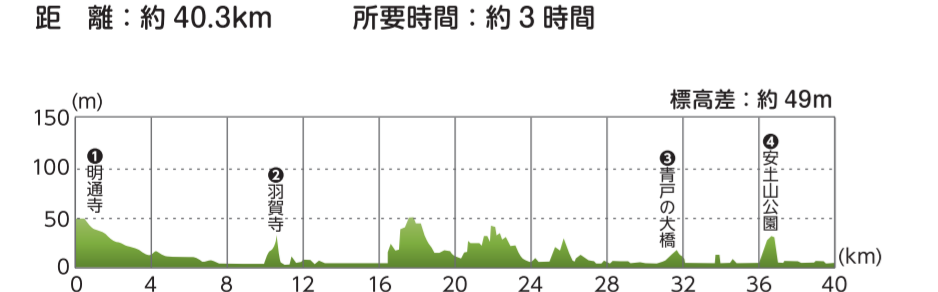

⑧ 敦賀サイクリングコース

⑨ 三方五湖周遊ルート(ゴコイチ)

⑫ 若狭湾サイクリングルート(わかさいくる)

⑩ 小浜大飯高浜自転車道

⑪ 高浜サイクリングルート

レンタサイクル貸出場所

レンタサイクル貸出場所

レンタサイクル貸出場所