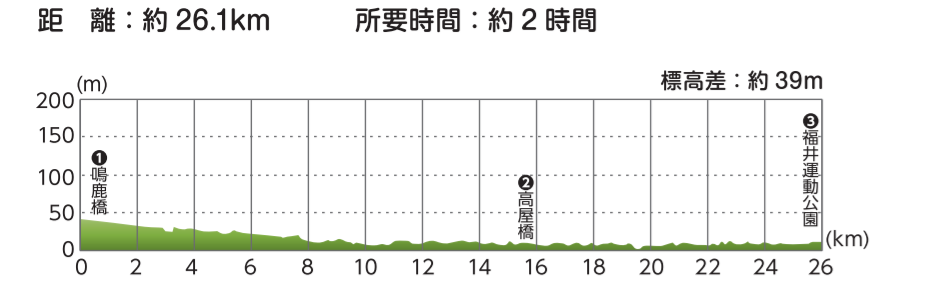

スタート地点⇒由利公正広場から河川敷に降りる
①一乗谷朝倉氏遺跡コース⇒足羽川沿いの道を走行

レンタサイクル貸出場所
●えちぜん鉄道各駅(○永平寺町)
●松岡●越前新保●越前開発
●三国●あわらのまち
※えちぜん鉄道利用者に限る
●三国津町家館

シェアサイクル貸出場所
●ふくチャリ(貸出ポート19カ所)
●ボートの場所はふくチャリホームページをご覧ください

東尋坊
定がすくむほどの断崖絶壁に日本海の荒波打ち寄せ、6大絶壁の景色で知られる。国の天然記念物と名勝の指定を受けています。観光バスへの乗船で、ライトアップや軍艦など、海上からの観めが楽しめます。

一乗谷朝倉氏遺跡
5代、103年間にわたる、越前一國を支配した戦国大名朝倉氏の居城跡。国の「特別史跡」「特別名勝」「重要文化財」の三重指定を受けています。

大木山永平寺
曹洞宗の奥院。通元禅師が1244年に開いた修行道場。坐禅、写経体験(有料)が可能です。白の塙を恐れ、自分向き合うことができます。

④ 永平寺福井自転車道

⑤ 奥越周遊サイクリングルート

⑥ 丹南サイクリングコース

⑦ 丹南ふれあいスポーツレクリエーションロード