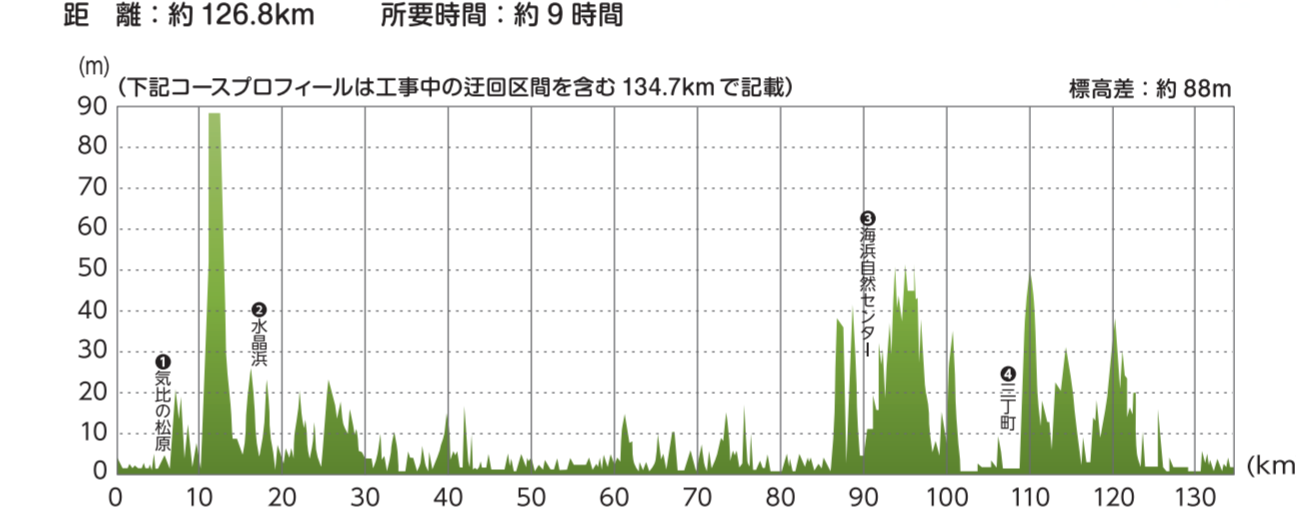

一乗谷朝倉氏遺跡
5代、103年間にわたる、越前一國を支配した戦国大名朝倉氏の居城跡。国の「特別史跡」「特別名勝」「重要文化財」の三重指定を受けています。

大木山永平寺
曹洞宗の奥院。通元禅師が1244年に開いた修行道場。坐禅、写経体験(有料)が可能です。白の塙を恐れ、自分向き合うことができます。

④ 永平寺福井自転車道

⑤ 奥越周遊サイクリングルート

⑥ 丹南サイクリングコース

⑦ 丹南ふれあいスポーツレクリエーションロード

⑧ 敦賀サイクリングコース

⑨ 三方五湖周遊ルート(ゴコイチ)

⑫ 若狭湾サイクリングルート(わかさいくる)

⑩ 小浜大飯高浜自転車道

⑪ 高浜サイクリングルート

レンタサイクル貸出場所

レンタサイクル貸出場所

レンタサイクル貸出場所