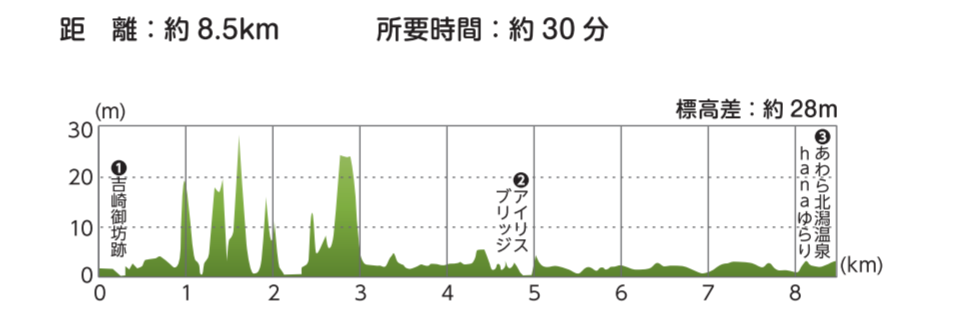

① 北湯湖ハミングロード