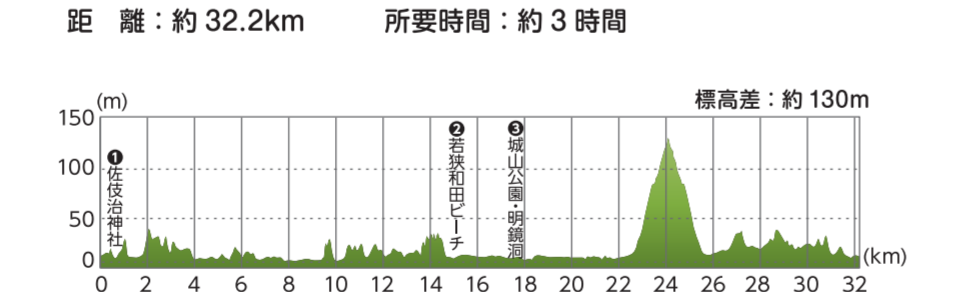

⑧ 敦賀サイクリングコース

⑨ 三方五湖周遊ルート(ゴコイチ)

⑫ 若狭湾サイクリングルート(わかさいくる)

⑩ 小浜大飯高浜自転車道

⑪ 高浜サイクリングルート

レンタサイクル貸出場所

レンタサイクル貸出場所

レンタサイクル貸出場所