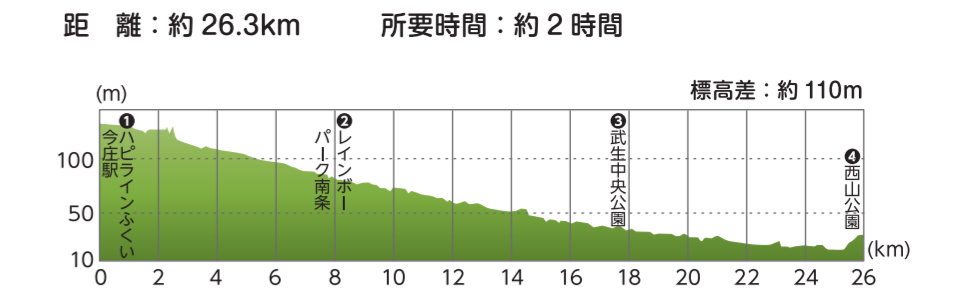

スタート地点⇒由利公正広場から河川敷に降りる
①一乗谷朝倉氏遺跡コース⇒足羽川沿いの道を走行

レンタサイクル貸出場所
●えちぜん鉄道各駅(○永平寺町)
●松岡●越前新保●越前開発
●三国●あわらのまち
※えちぜん鉄道利用者に限る
●三国津町家館

シェアサイクル貸出場所
●ふくチャリ(貸出ポート19カ所)
●ボートの場所はふくチャリホームページをご覧ください

東尋坊
定がすくむほどの断崖絶壁に日本海の荒波打ち寄せ、6大絶壁の景色で知られる。国の天然記念物と名勝の指定を受けています。観光バスへの乗船で、ライトアップや軍艦など、海上からの観めが楽しめます。

一乗谷朝倉氏遺跡
5代、103年間にわたる、越前一國を支配した戦国大名朝倉氏の居城跡。国の「特別史跡」「特別名勝」「重要文化財」の三重指定を受けています。

大木山永平寺
曹洞宗の奥院。通元禅師が1244年に開いた修行道場。坐禅、写経体験(有料)が可能です。白の塙を恐れ、自分向き合うことができます。

④ 永平寺福井自転車道

⑤ 奥越周遊サイクリングルート

⑥ 丹南サイクリングコース

⑦ 丹南ふれあいスポーツレクリエーションロード

⑧ 敦賀サイクリングコース

⑨ 三方五湖周遊ルート(ゴコイチ)

⑫ 若狭湾サイクリングルート(わかさいくる)

⑩ 小浜大飯高浜自転車道

⑪ 高浜サイクリングルート

レンタサイクル貸出場所

レンタサイクル貸出場所

レンタサイクル貸出場所