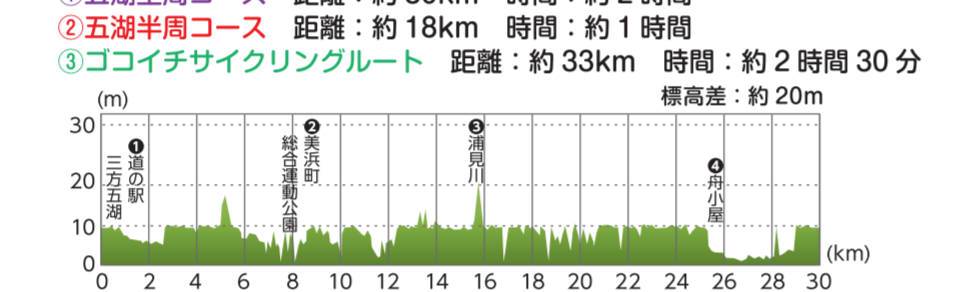

スタート地点⇒由利公正広場から河川敷に降りる
①一乗谷朝倉氏遺跡コース⇒足羽川沿いの道を走行

レンタサイクル貸出場所
●えちぜん鉄道各駅(○永平寺町)
●松岡●越前新保●越前開発
●三国●あわらのまち
※えちぜん鉄道利用者に限る
●三国津町家館

シェアサイクル貸出場所
●ふくチャリ(貸出ポート19カ所)
●ボートの場所はふくチャリホームページをご覧ください

東尋坊
定がすくむほどの断崖絶壁に日本海の荒波打ち寄せ、6大絶壁の景色で知られる。国の天然記念物と名勝の指定を受けています。観光バスへの乗船で、ライトアップや軍艦など、海上からの観めが楽しめます。

一乗谷朝倉氏遺跡
5代、103年間にわたる、越前一國を支配した戦国大名朝倉氏の居城跡。国の「特別史跡」「特別名勝」「重要文化財」の三重指定を受けています。

大木山永平寺
曹洞宗の奥院。通元禅師が1244年に開いた修行道場。坐禅、写経体験(有料)が可能です。白の塙を恐れ、自分向き合うことができます。

④ 永平寺福井自転車道

⑤ 奥越周遊サイクリングルート

⑥ 丹南サイクリングコース

⑦ 丹南ふれあいスポーツレクリエーションロード

⑧ 敦賀サイクリングコース

⑨ 三方五湖周遊ルート(ゴコイチ)

⑫ 若狭湾サイクリングルート(わかさいくる)

⑩ 小浜大飯高浜自転車道

⑪ 高浜サイクリングルート

レンタサイクル貸出場所

レンタサイクル貸出場所

レンタサイクル貸出場所