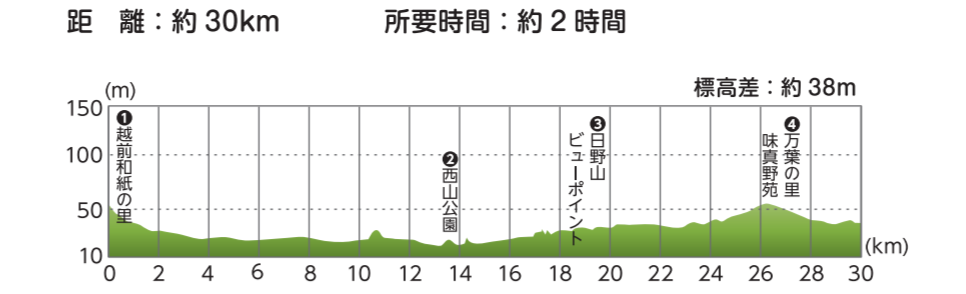

スタート地点⇒由利公正広場から河川敷に降りる
①一乗谷朝倉氏遺跡コース⇒足羽川沿いの道を走行

レンタサイクル貸出場所
●えちぜん鉄道各駅(○永平寺町)
●松岡●越前新保●越前開発
●三国●あわらのまち
※えちぜん鉄道利用者に限る
●三国津町家館

シェアサイクル貸出場所
●ふくチャリ(貸出ポート19カ所)
●ボートの場所はふくチャリホームページをご覧ください

東尋坊
定がすくむほどの断崖絶壁に日本海の荒波打ち寄せ、6大絶壁の景色で知られる。国の天然記念物と名勝の指定を受けています。観光バスへの乗船で、ライトアップや軍艦など、海上からの観めが楽しめます。

一乗谷朝倉氏遺跡
5代、103年間にわたる、越前一國を支配した戦国大名朝倉氏の居城跡。国の「特別史跡」「特別名勝」「重要文化財」の三重指定を受けています。

大木山永平寺
曹洞宗の奥院。通元禅師が1244年に開いた修行道場。坐禅、写経体験(有料)が可能です。白の塙を恐れ、自分向き合うことができます。

④ 永平寺福井自転車道

⑤ 奥越周遊サイクリングルート

⑥ 丹南サイクリングコース

⑦ 丹南ふれあいスポーツレクリエーションロード

⑧ 敦賀サイクリングコース

⑨ 三方五湖周遊ルート(ゴコイチ)

⑫ 若狭湾サイクリングルート(わかさいくる)

⑩ 小浜大飯高浜自転車道

⑪ 高浜サイクリングルート

レンタサイクル貸出場所

レンタサイクル貸出場所

レンタサイクル貸出場所