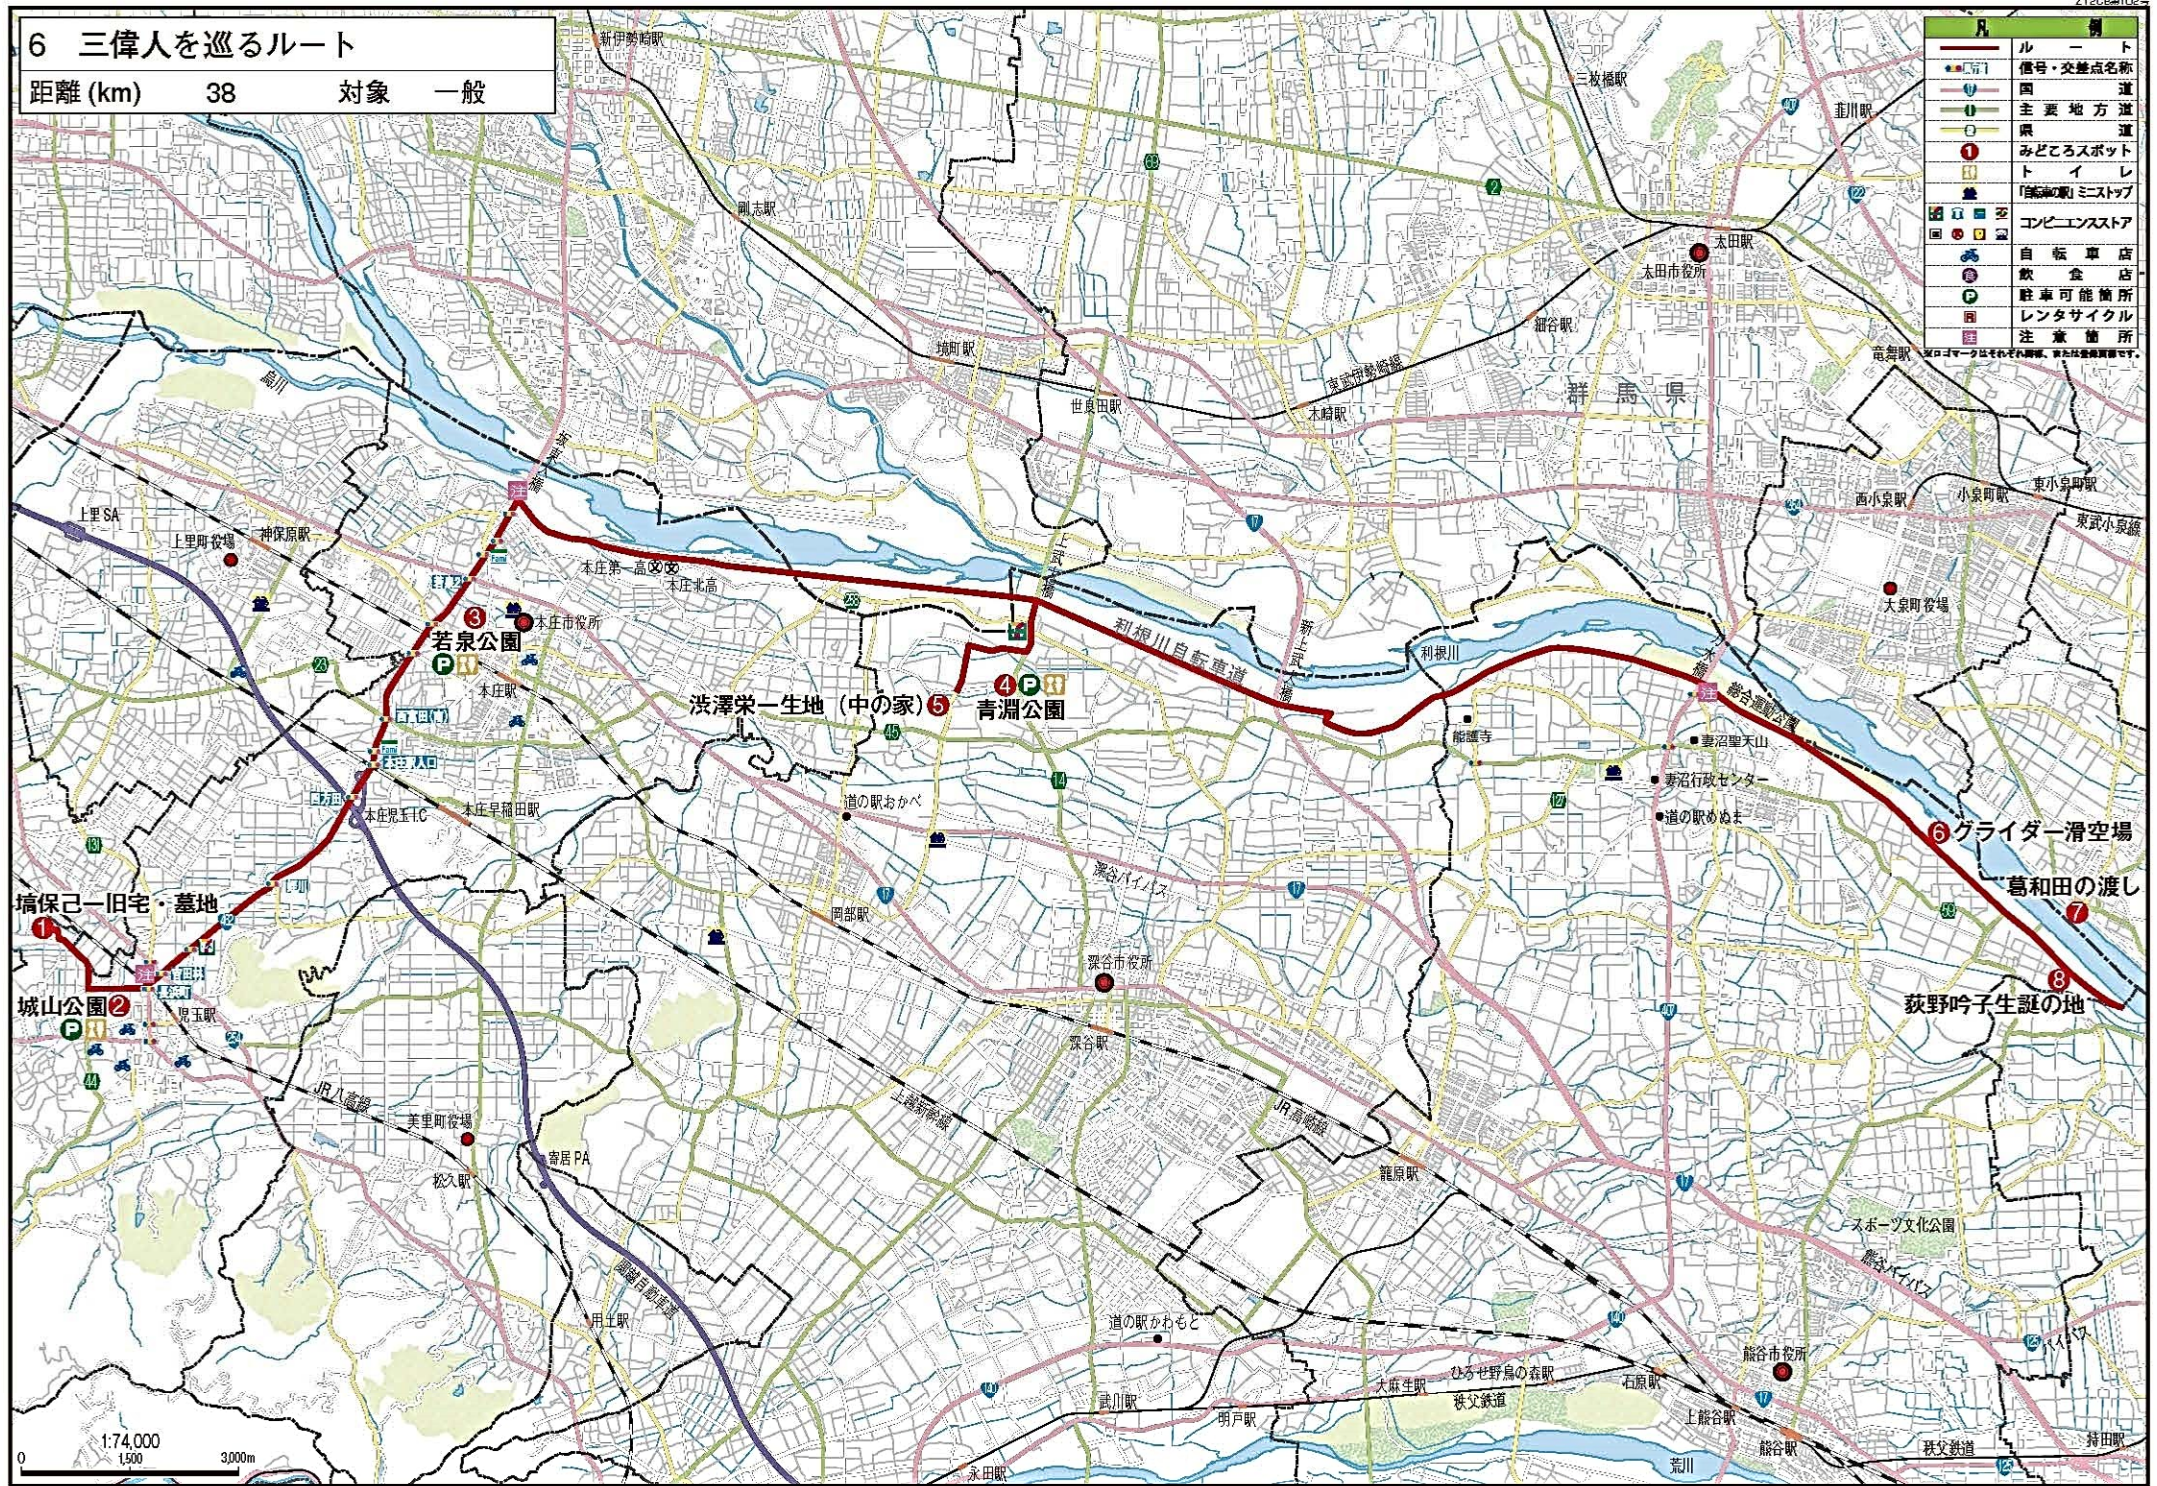

6 三偉人を巡るルート

距離 (km) 38 対象 一般

凡	例
	ルート
	番号・交差点名称
	国道
	主要地方道
	県道
	みどころスポット
	トイレ
	「美濃の里」ミニストップ
	コンビニエンスストア
	自転車店
	飲食店
	駐車可能箇所
	レンタサイクル
	注意事項

1:74,000
0 1,500 3,000m