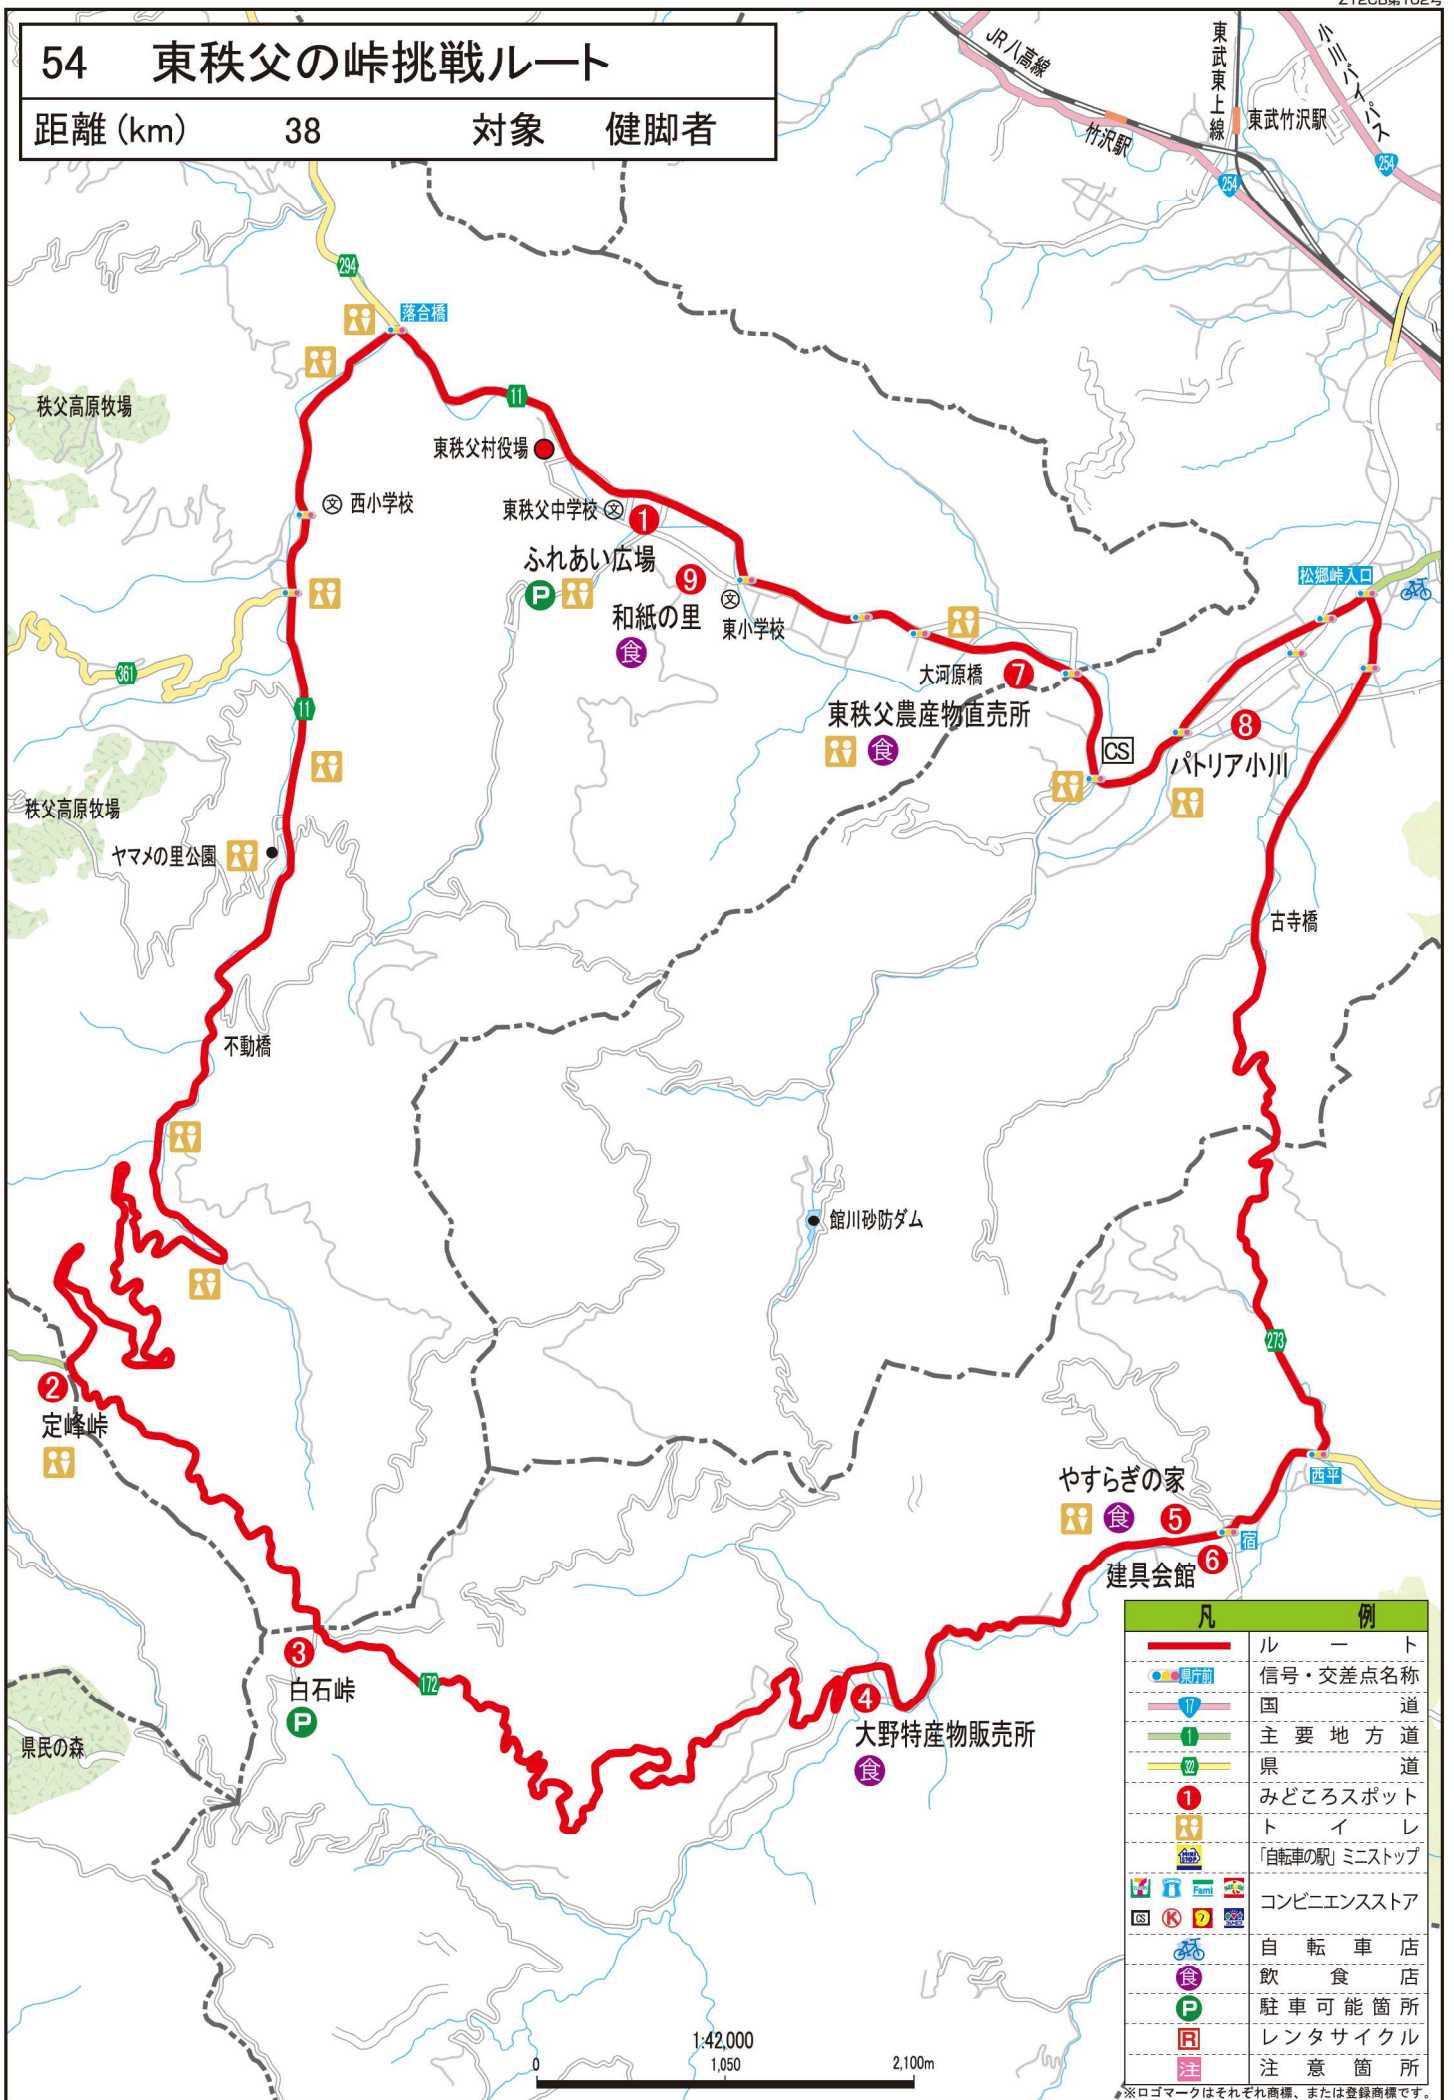

54 東秩父の峠挑戦ルート

距離 (km) 38 対象 健脚者

凡	例
	ル ー ト
	信号・交差点名称
	国 道
	主 要 地 方 道
	県 道
	みどころスポット
	ト イ レ
	「自転車の駅」ミニストップ
	コンビニエンスストア
	自 転 車 店
	飲 食 店
	駐 車 可 能 箇 所
	レ ン タ サ イ ク ル
	注 意 箇 所

この地図の作成に当たっては、国土地理院長の承認を得て、同院発行の50万分の1地方図及び2万5千分の1地形図を使用した。(承認番号平23情使、第192-A119号) 「禁無断複製」© 2012 ZENRIN CO.,LTD