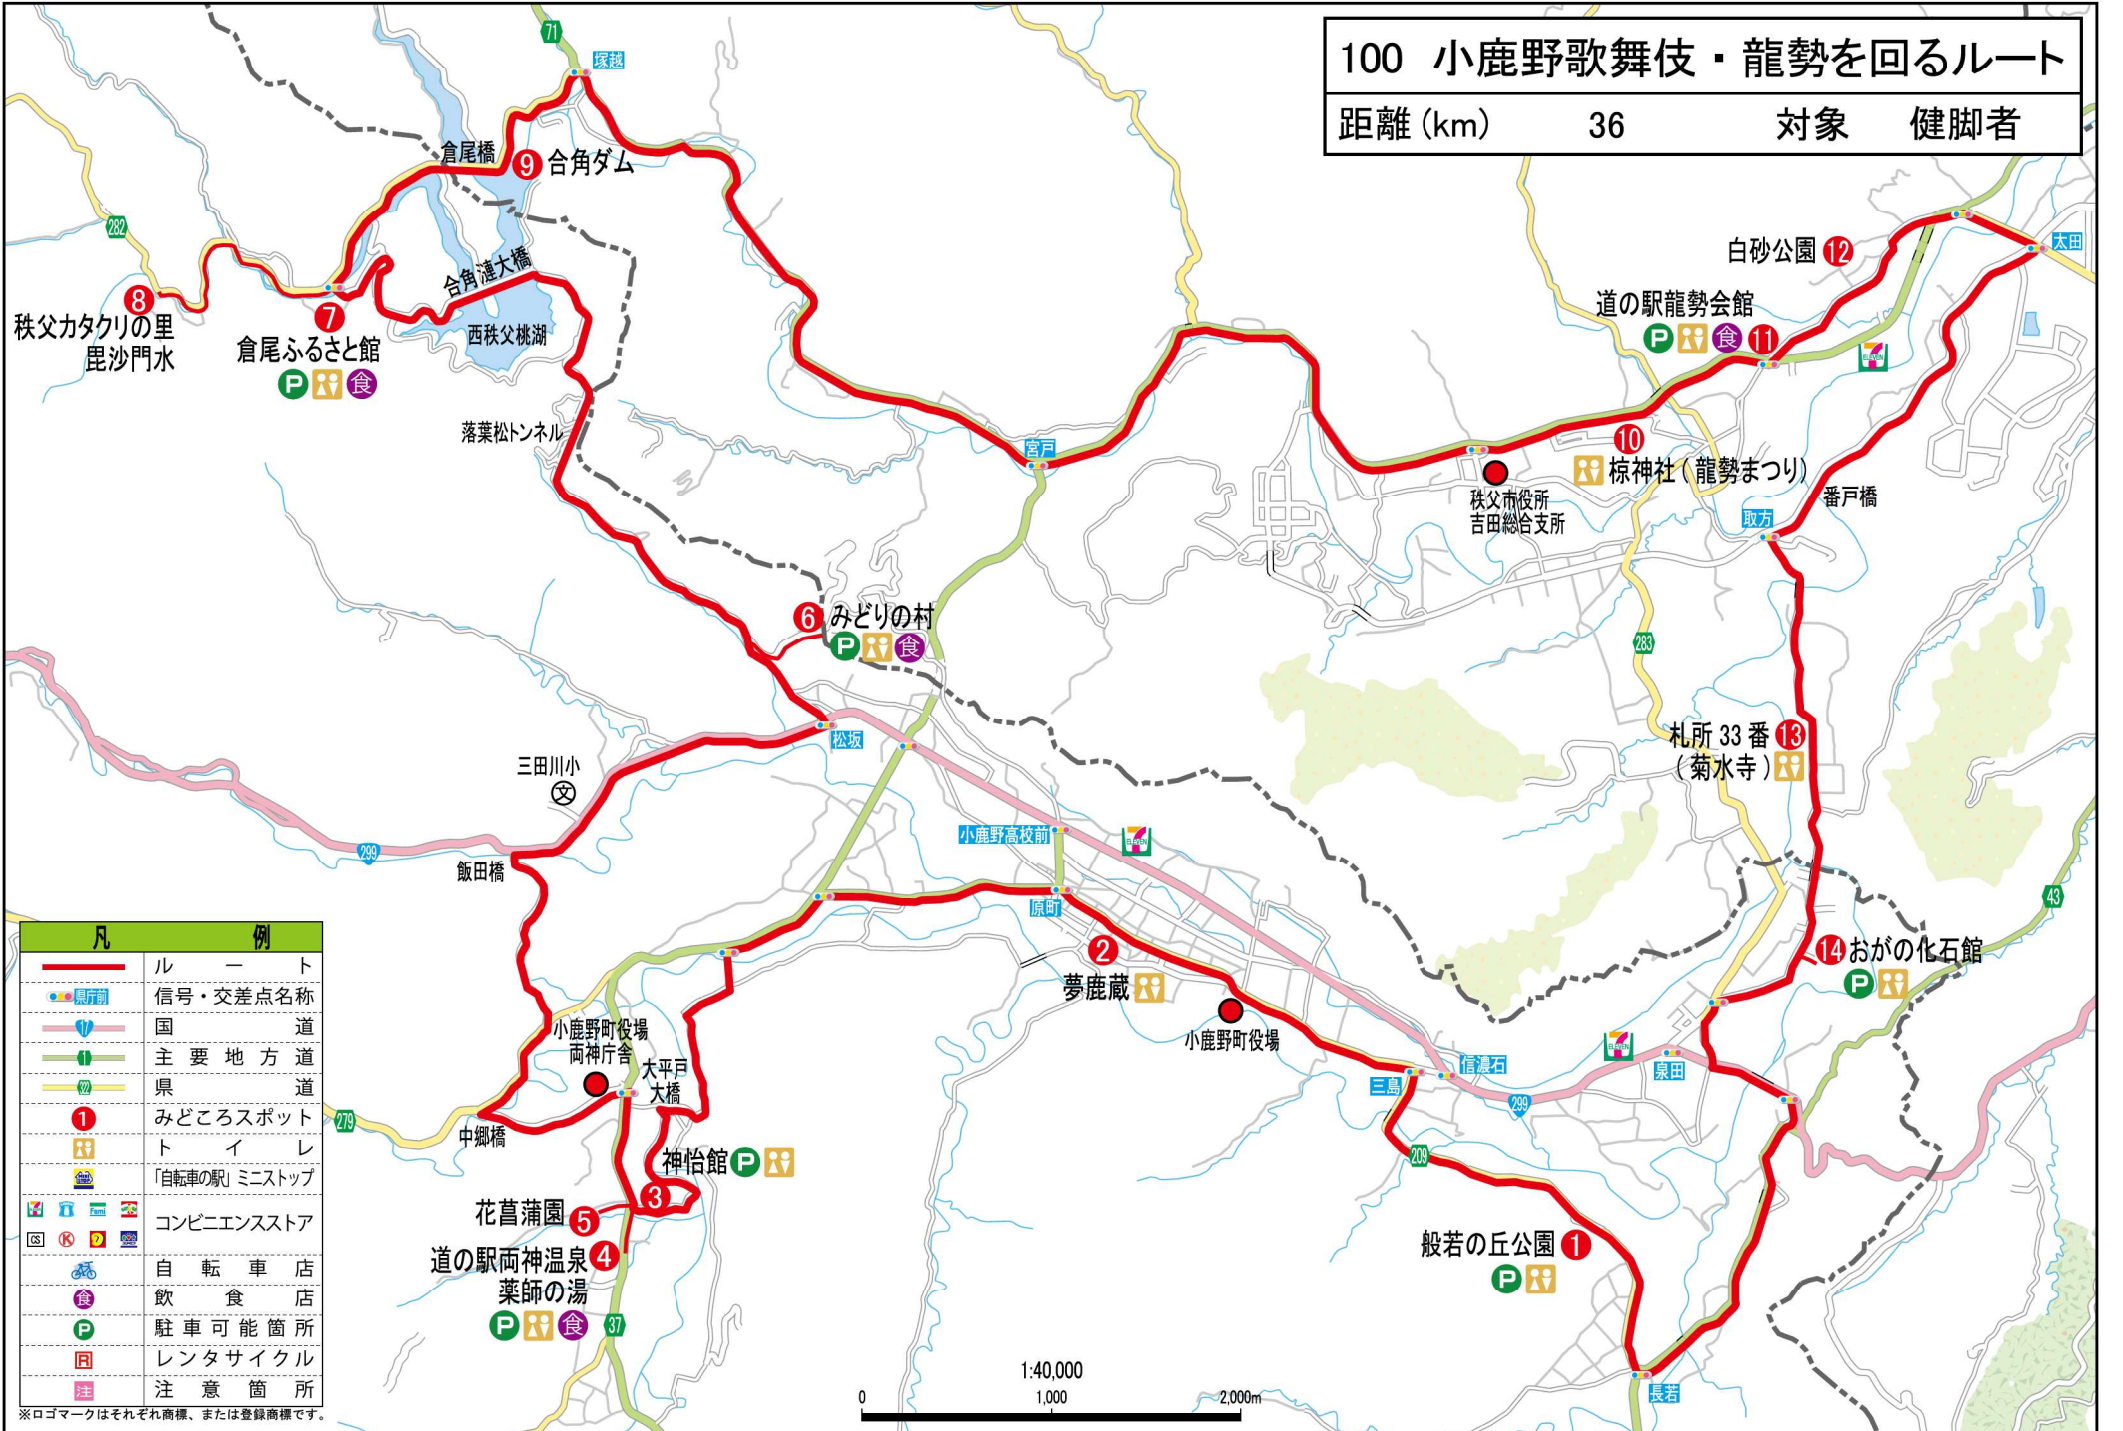

100 小鹿野歌舞伎・龍勢を回るルート

距離 (km) 36 対象 健脚者

凡	例
	ル — ト
	信号・交差点名称
	国 道
	主要 地方 道
	県 道
	みどころスポット
	ト イ レ
	「自転車の駅」ミニストップ
	コンビニエンスストア
	自 転 車 店
	飲 食 店
	駐 車 可 能 箇 所
	レ ン タ サ イ ク ル
	注 意 箇 所

※ロゴマークはそれぞれ商標、または登録商標です。

この地図の作成に当たっては、国土地理院長の承認を得て、同院発行の50万分の1地方図及び2万5千分の1地形図を使用した。(承認番号平23情使、第192-A119号)