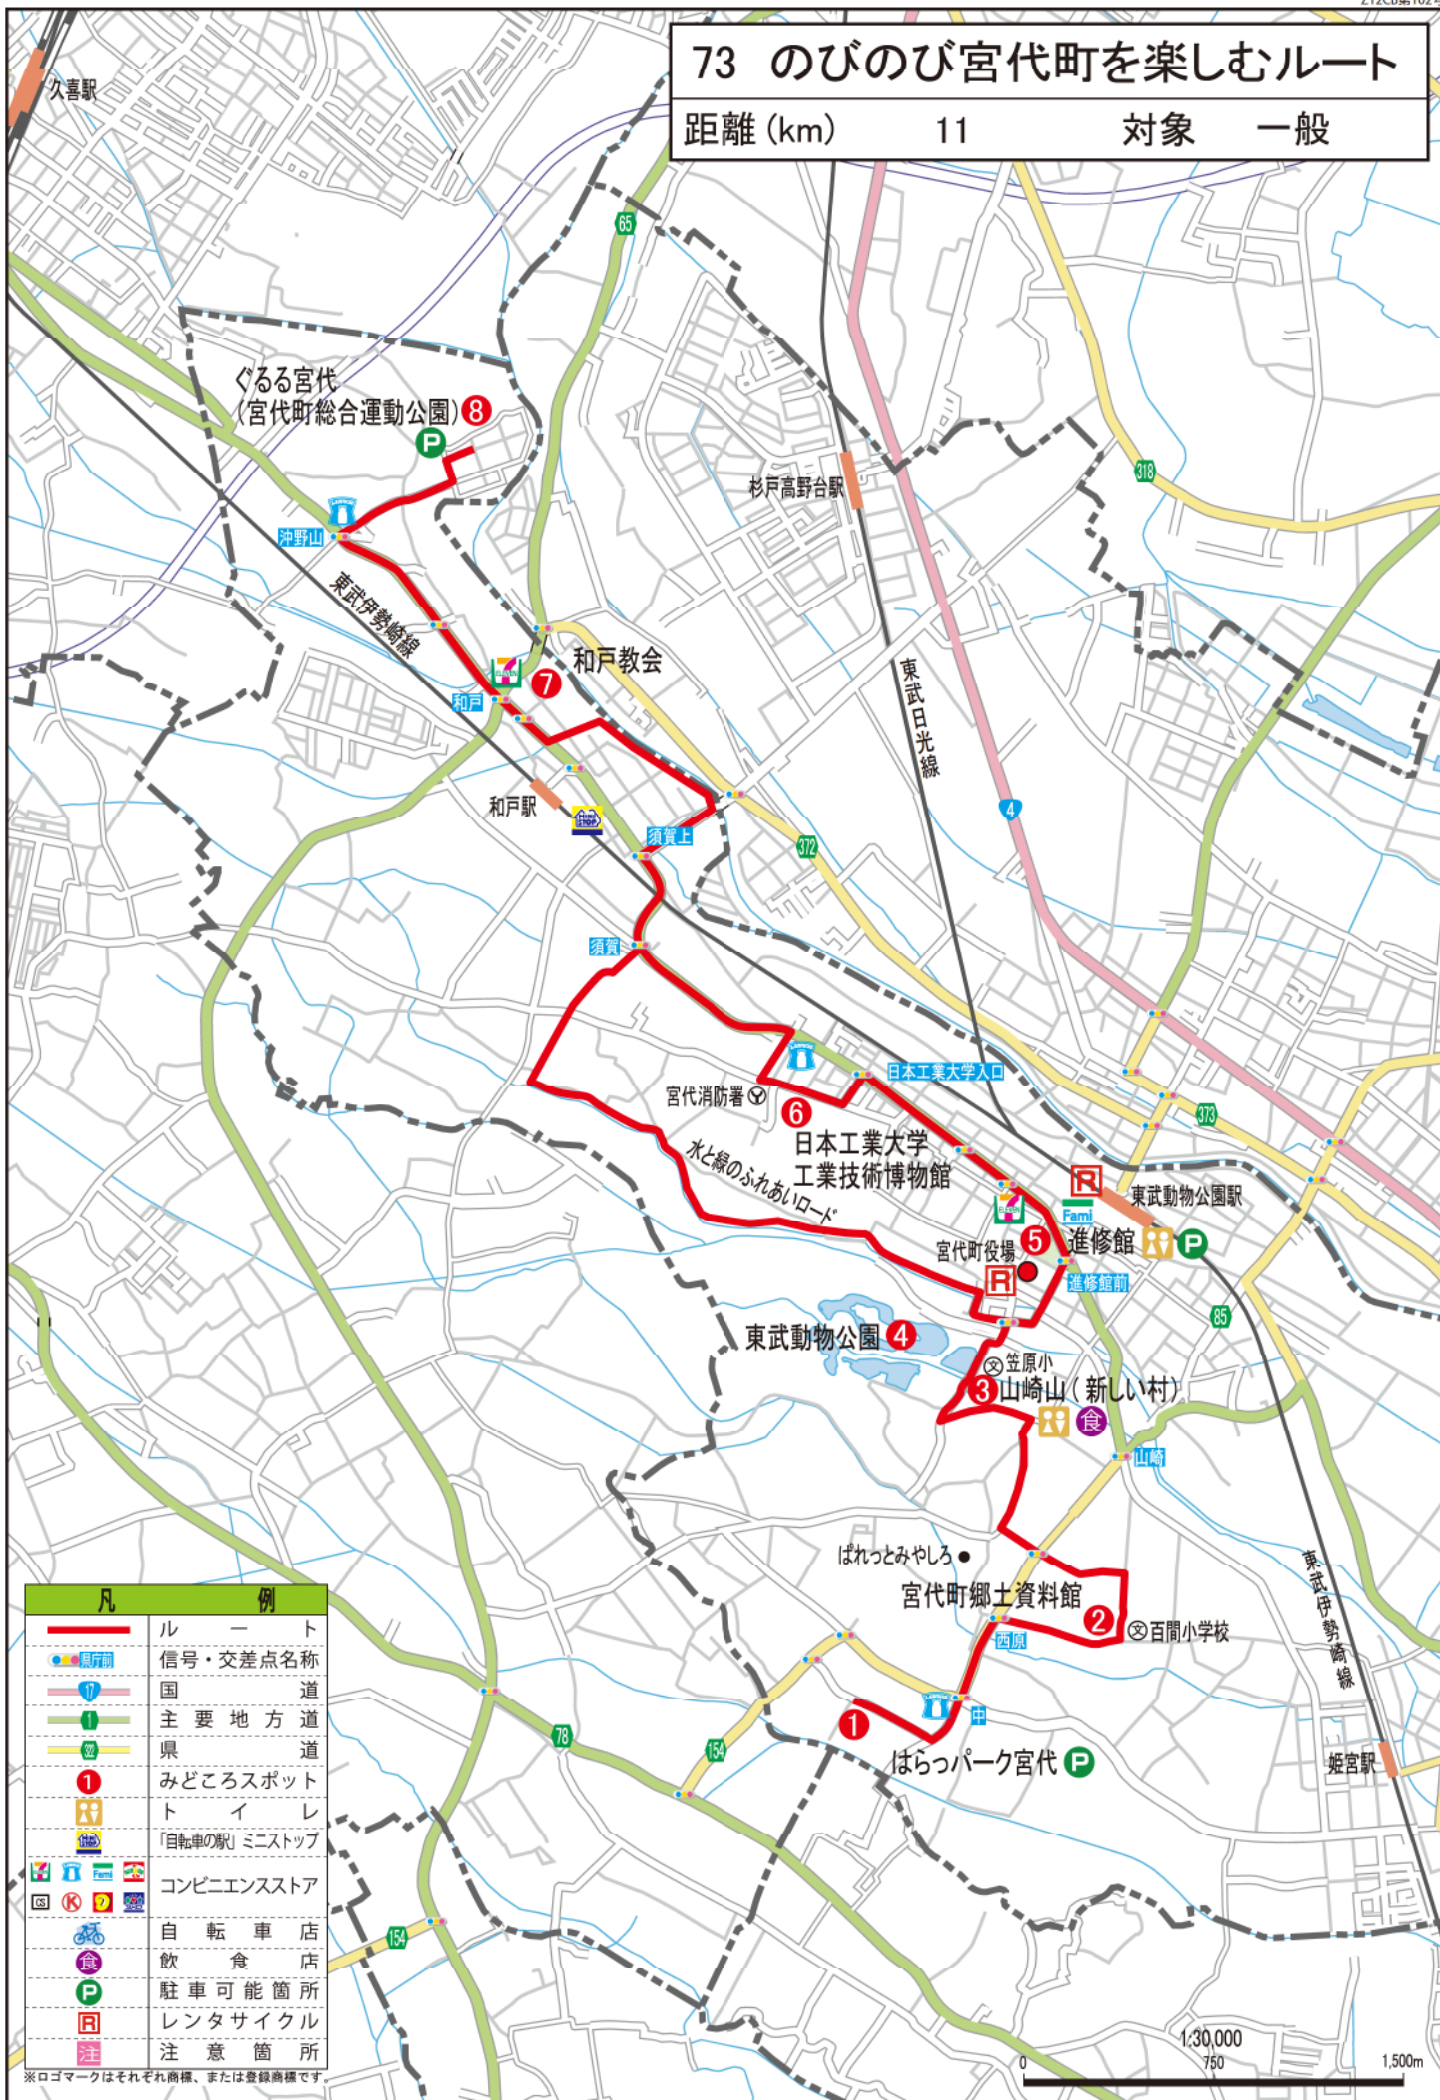

73 のびのび宮代町を楽しむルート

距離 (km) 11 対象 一般

凡	例
	ル
	信号・交差点名称
	国
	主要地方道
	県
	みどころスポット
	トイレ
	「自転車の駅」ミニストップ
	コンビニエンスストア
	自転車店
	飲食店
	駐車可能箇所
	レンタサイクル
	注意箇所

※ロゴマークはそれぞれ商標、または登録商標です