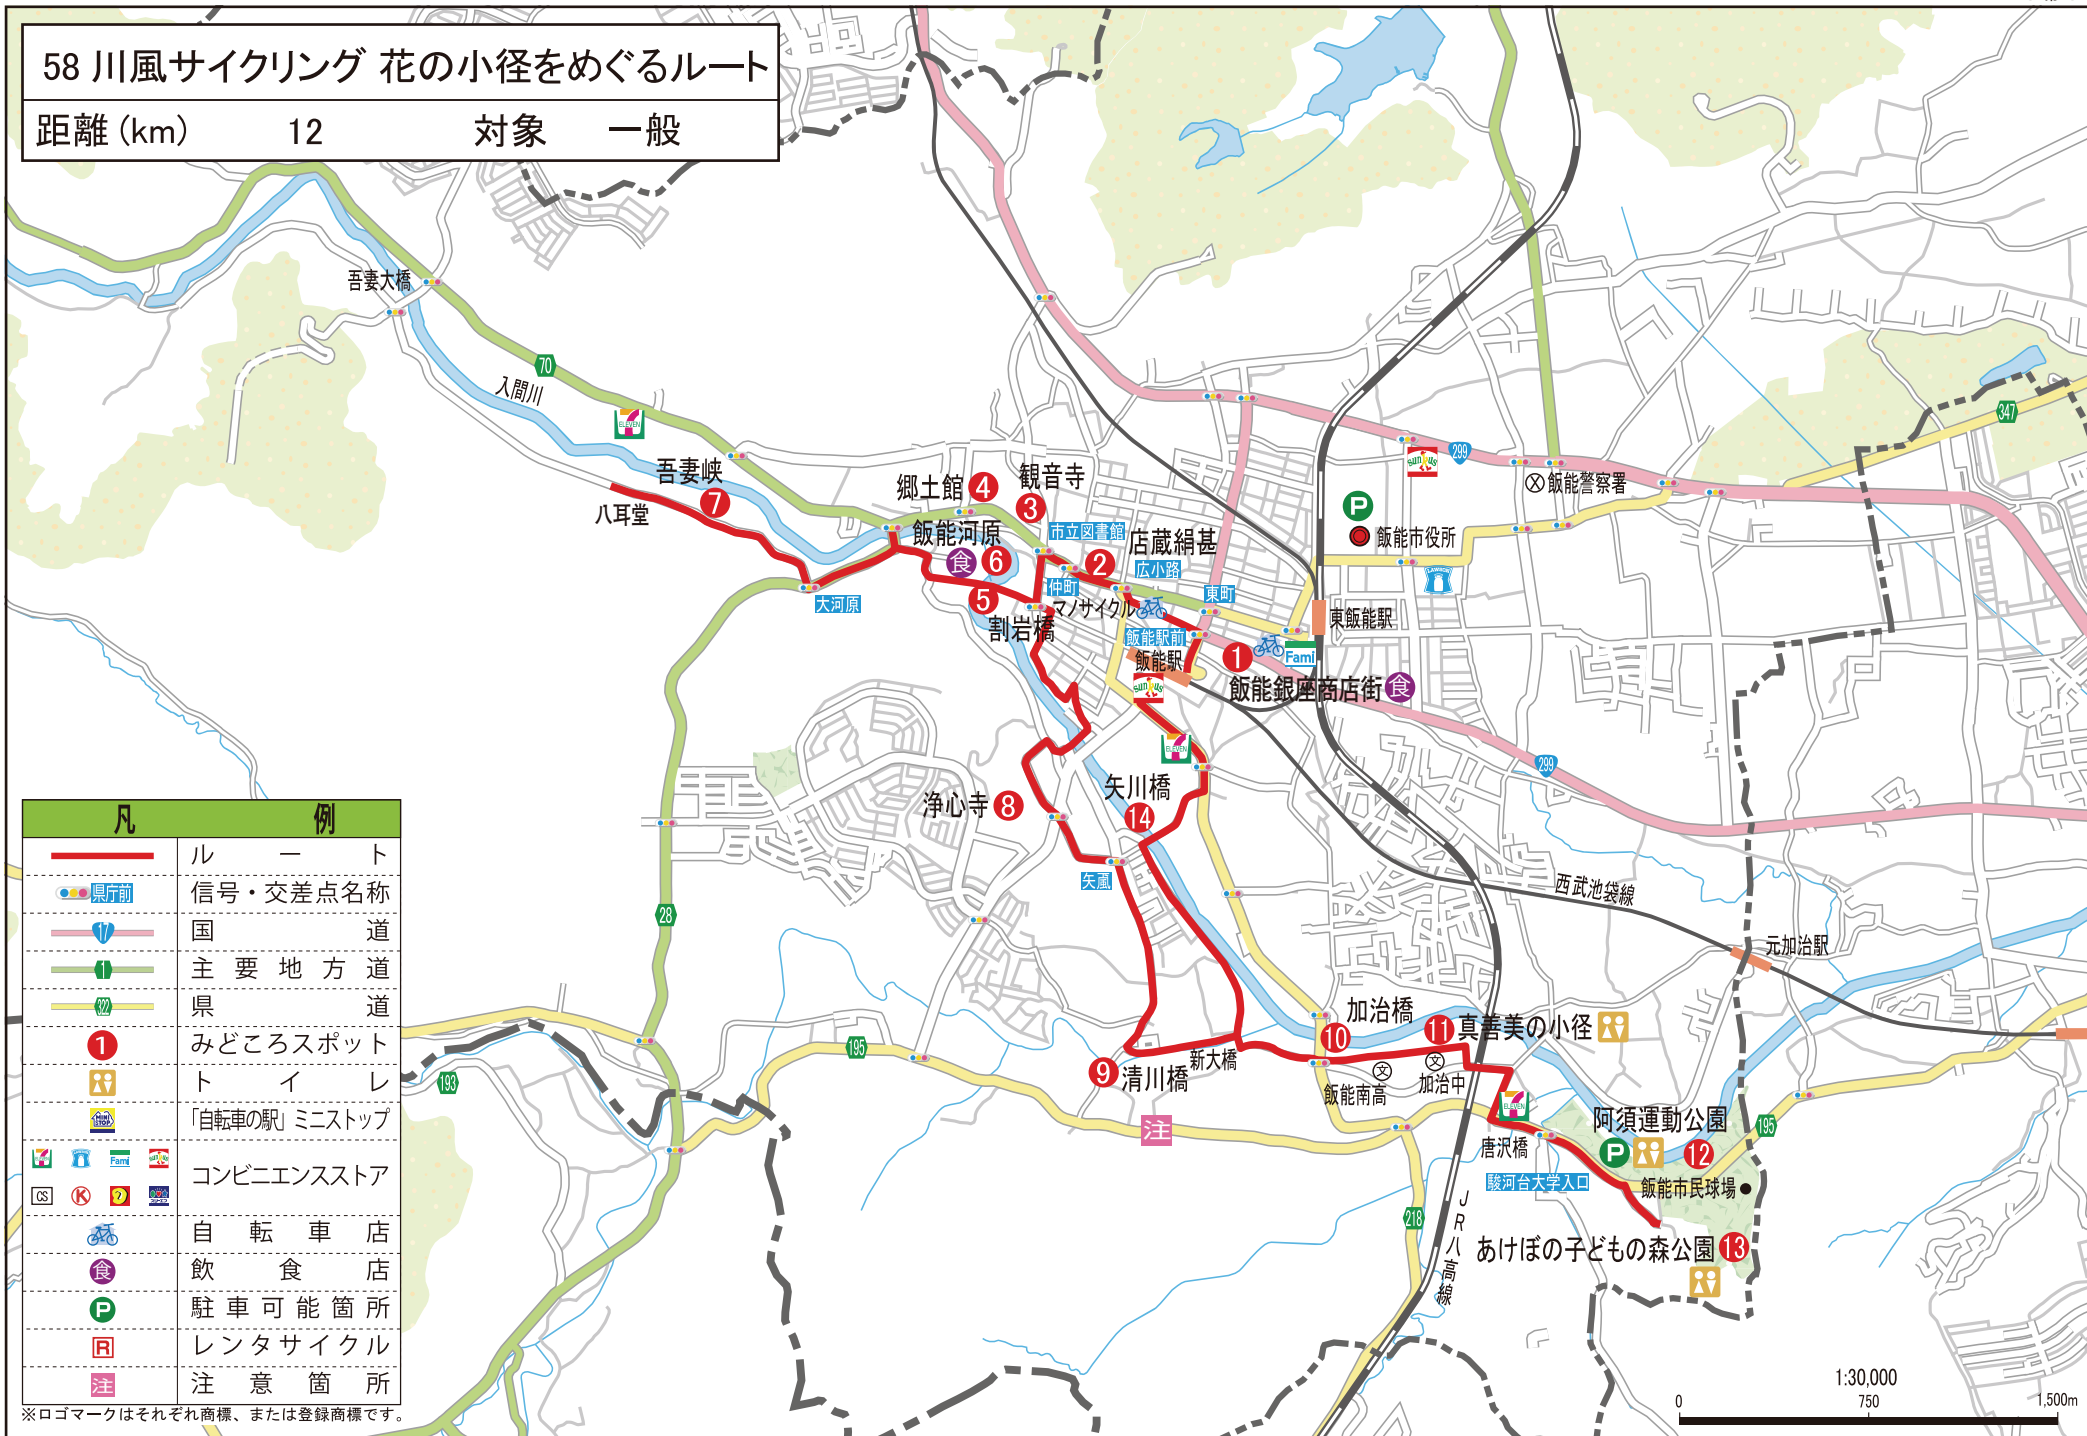

# 58 川風サイクリング 花の小径をめぐるルート

距離 (km) 12 対象 一般

凡 例	
	ル ー ト
	信号・交差点名称
	国 道
	主 要 地 方 道
	県 道
	みどころスポット
	ト イ レ
	「自転車の駅」ミニストップ
	コンビニエンスストア
	自 転 車 店
	飲 食 店
	駐 車 可 能 箇 所
	レ ン タ サ イ ク ル
	注 意 箇 所

※ロゴマークはそれぞれ商標、または登録商標です。

この地図の作成に当たっては、国土地理院長の承認を得て、同院発行の50万分の1地方図及び2万5千分の1地形図を使用した。(承認番号平23情使、第192-A119号)