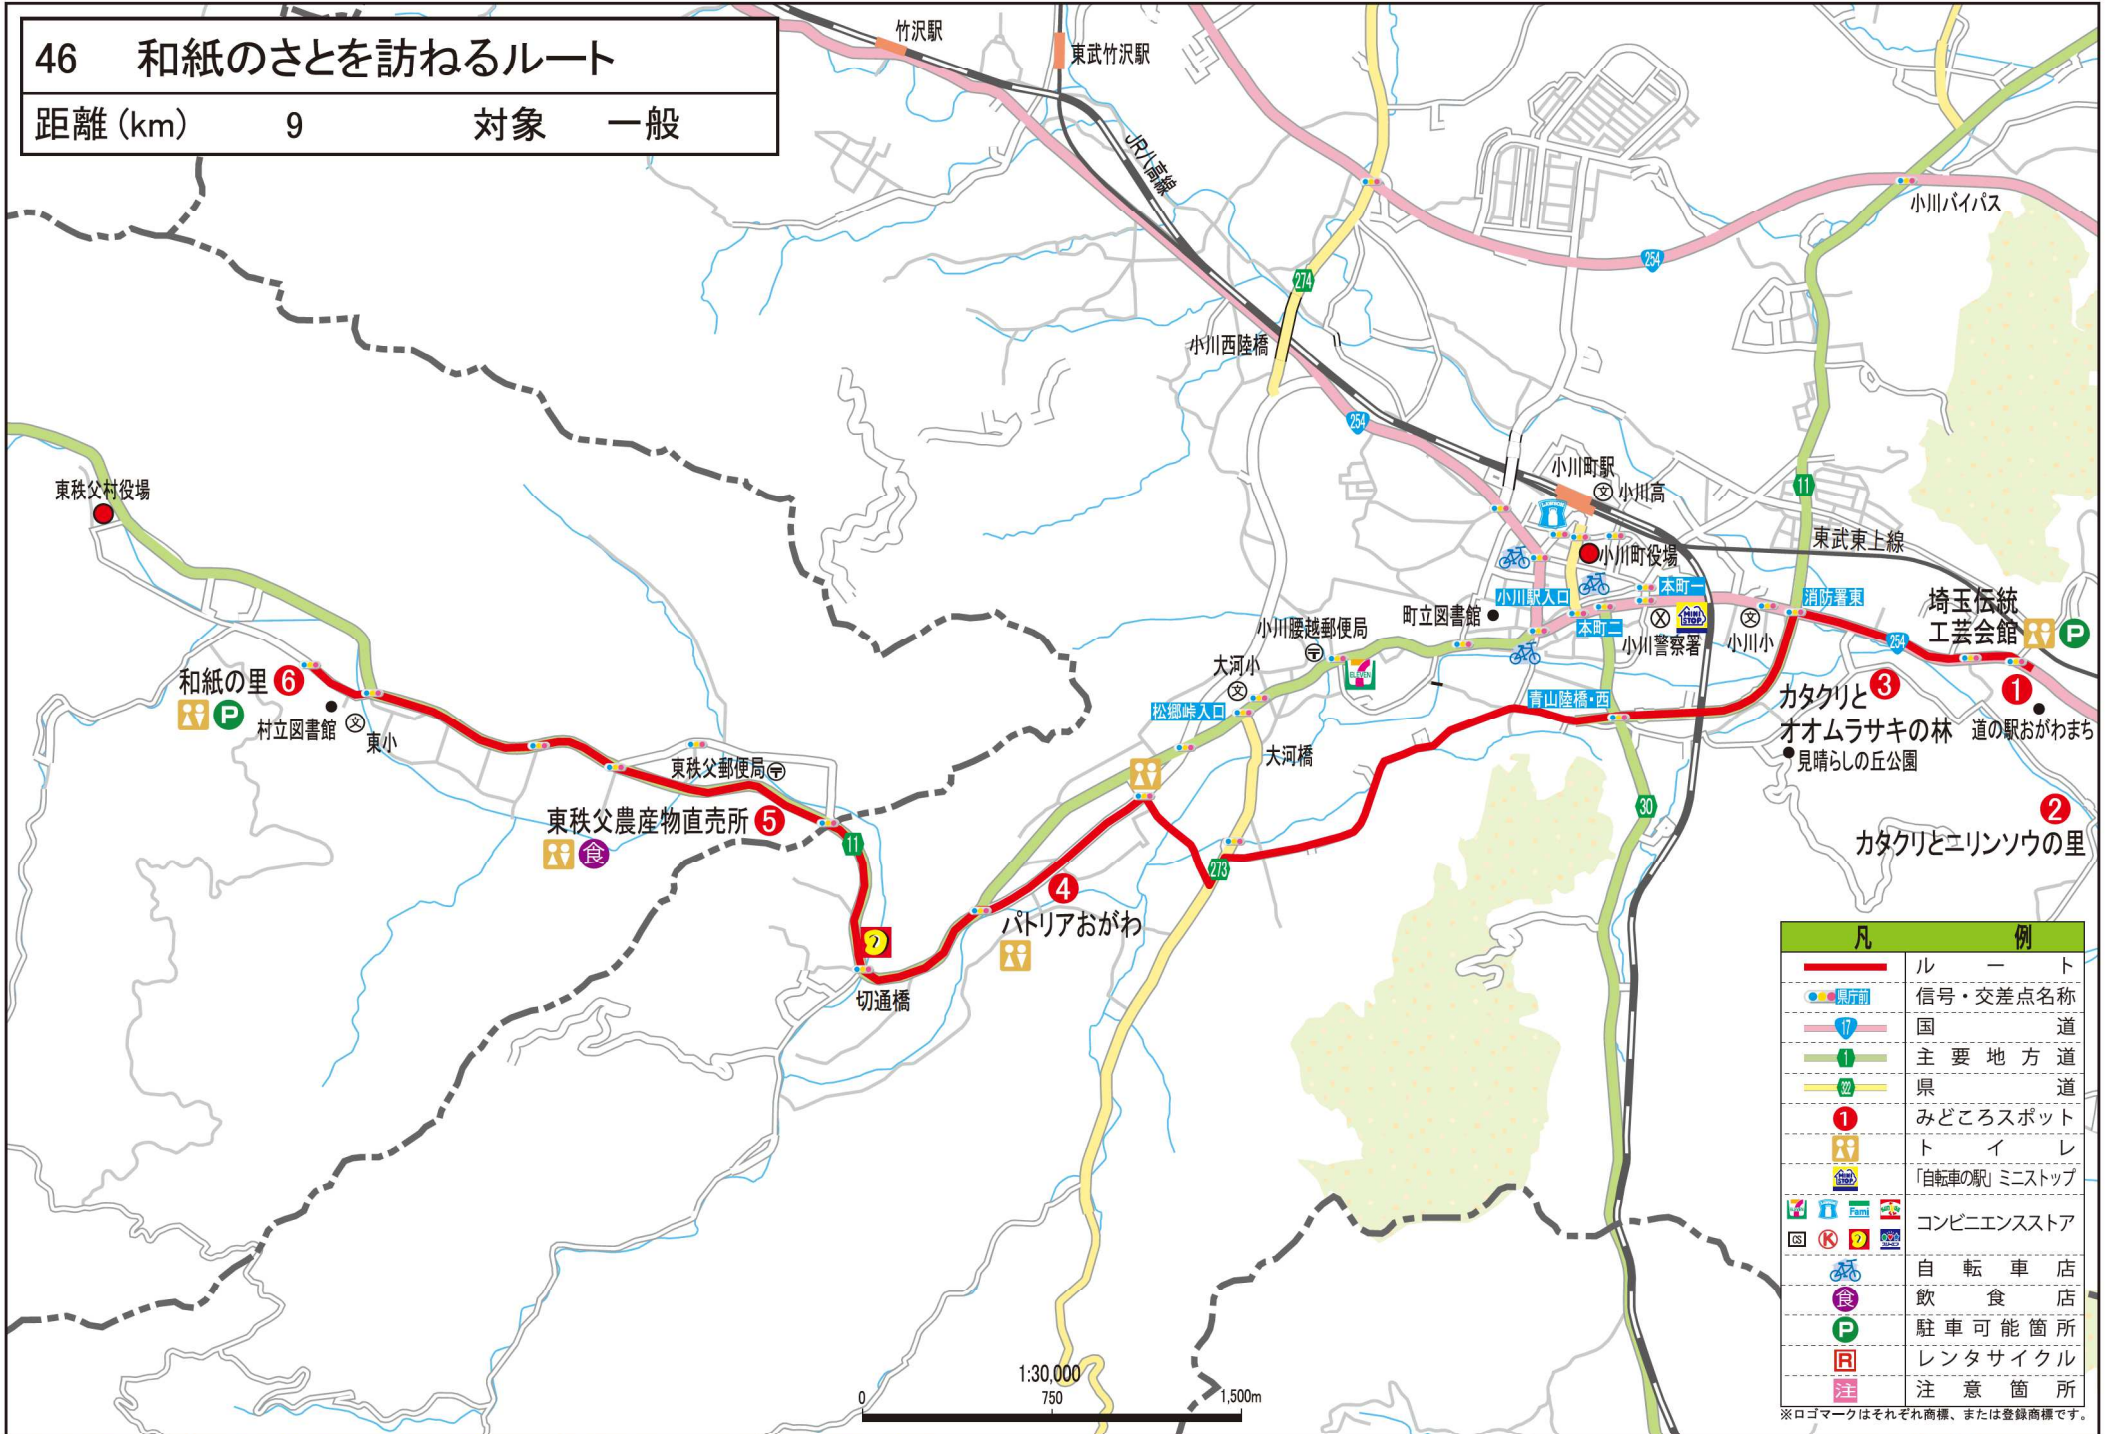

46 和紙のさとを訪ねるルート

距離 (km) 9 対象 一般

凡	例
	ル — ト
	信号・交差点名称
	国 道
	主要 地方 道
	県 道
	みどころスポット
	ト イ レ
	「自転車」の駅 ミニストップ
	コンビニエンスストア
	自 転 車 店
	飲 食 店
	駐 車 可 能 箇 所
	レ ン タ サ イ ク ル
	注 意 箇 所

※ロゴマークはそれぞれ商標、または登録商標です。

この地図の作成に当たっては、国土地理院長の承認を得て、同院発行の50万分の1地方図及び2万5千分の1地形図を使用した。(承認番号平23情使、第192-A119号)