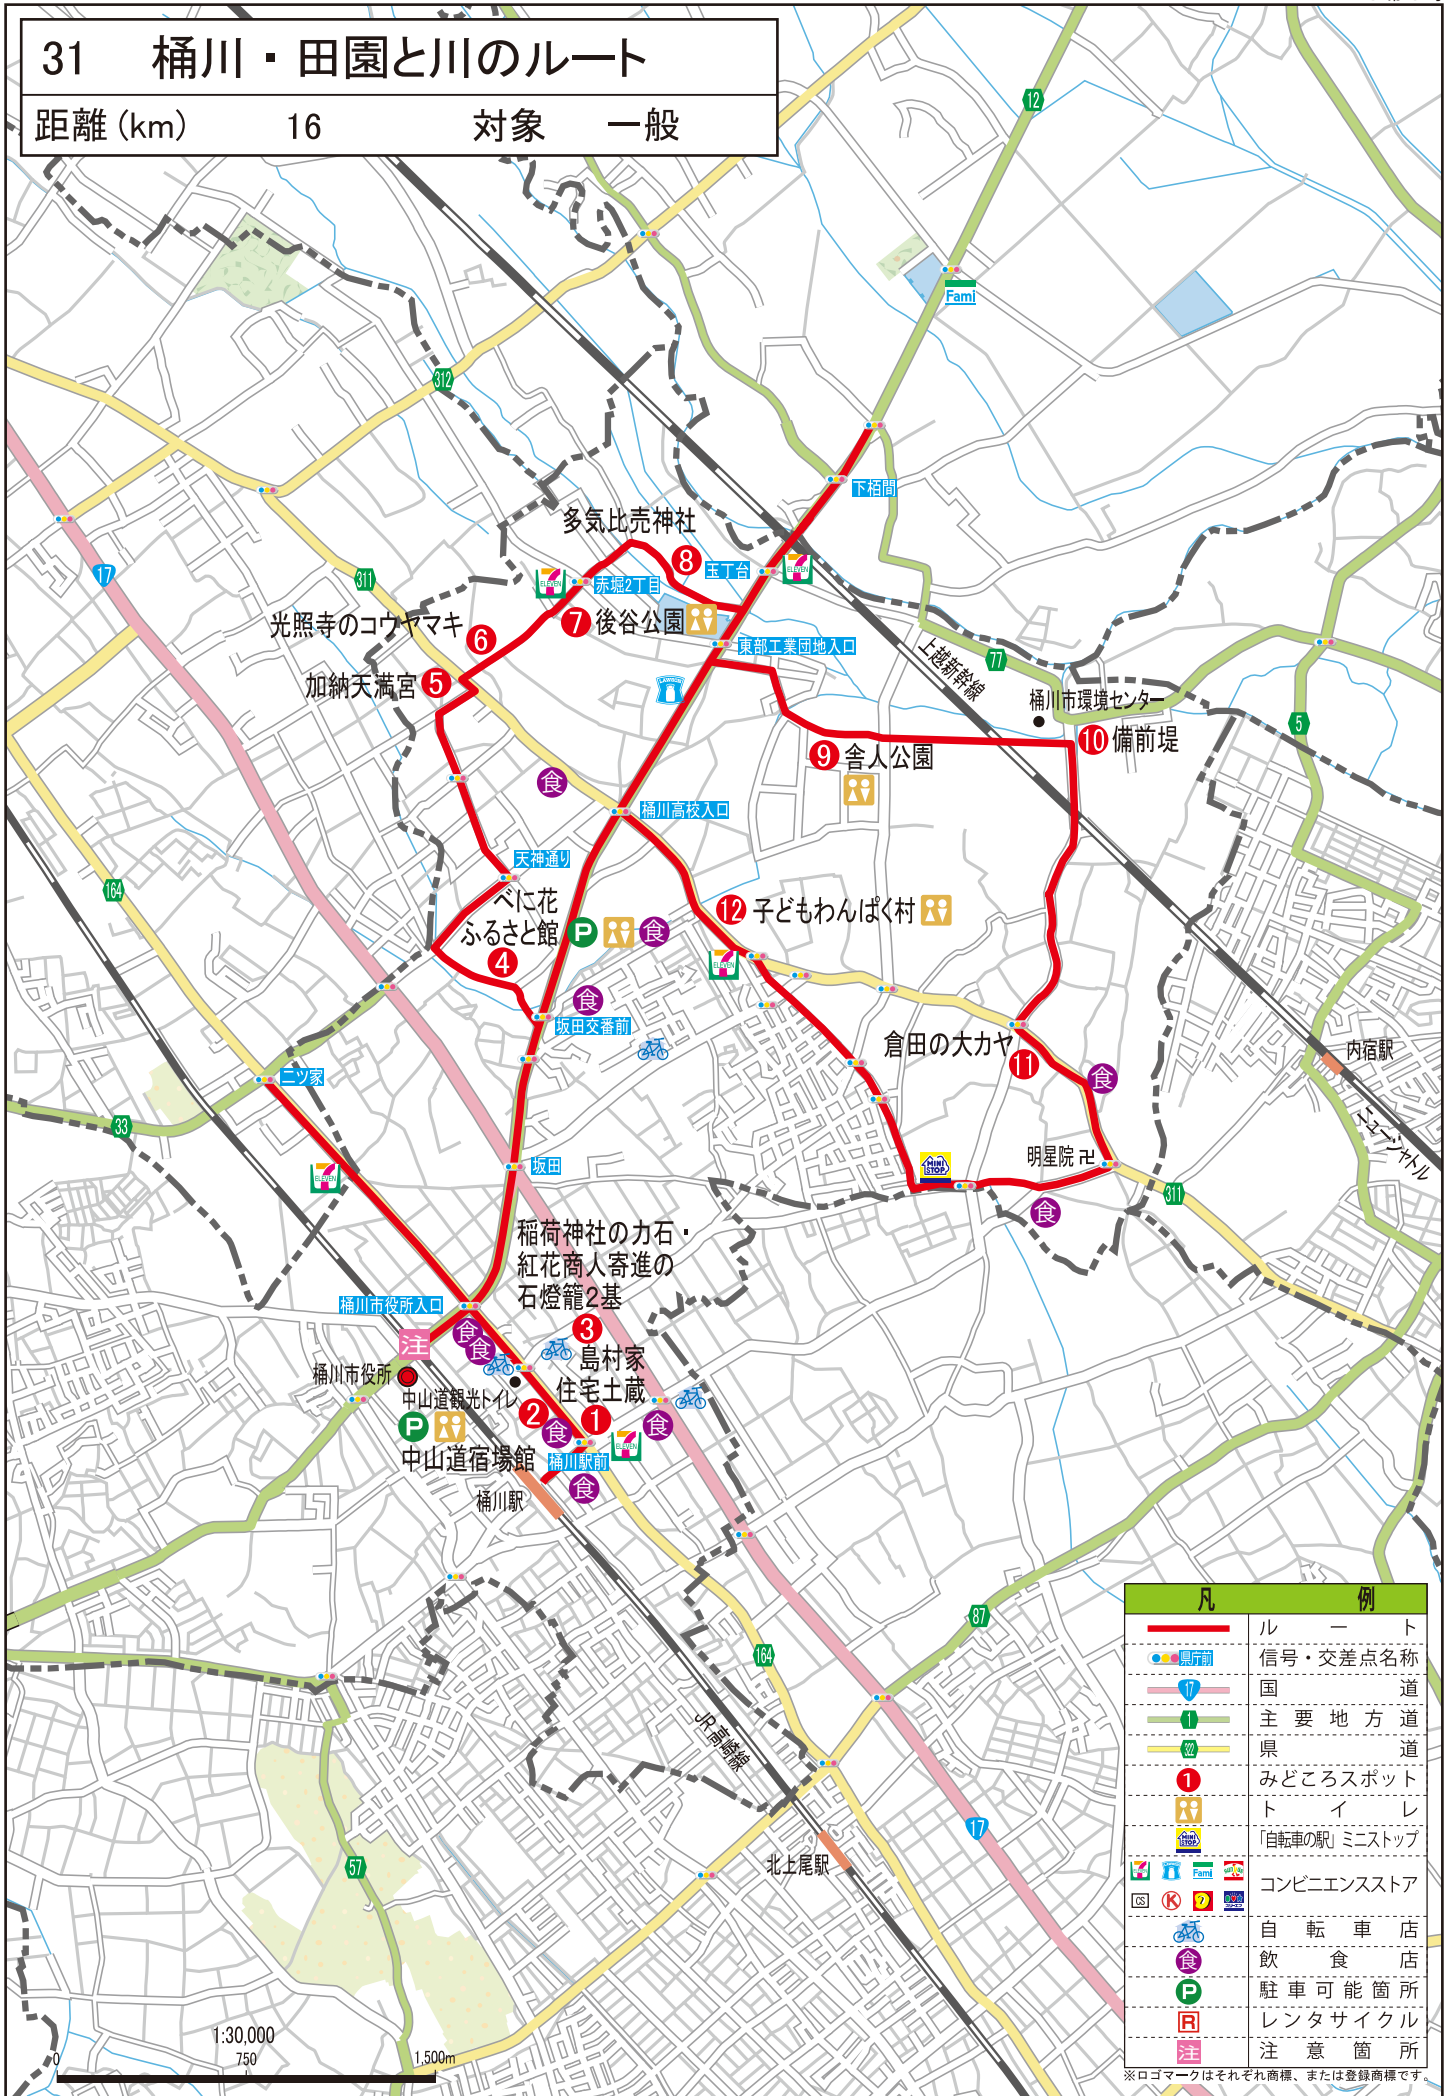

31 桶川・田園と川のルート

距離 (km) 16 対象 一般

凡 例	
	ル ー ト
	信号・交差点名称
	国 道
	主 要 地 方 道
	県 道
	みどころスポット
	ト イ レ
	「自転車」のミニストップ
	コンビニエンスストア
	自 転 車 店
	飲 食 店
	駐 車 可 能 箇 所
	レ ン タ サ イ ク ル
	注 意 箇 所
※ロゴマークはそれぞれ商標、または登録商標です。	